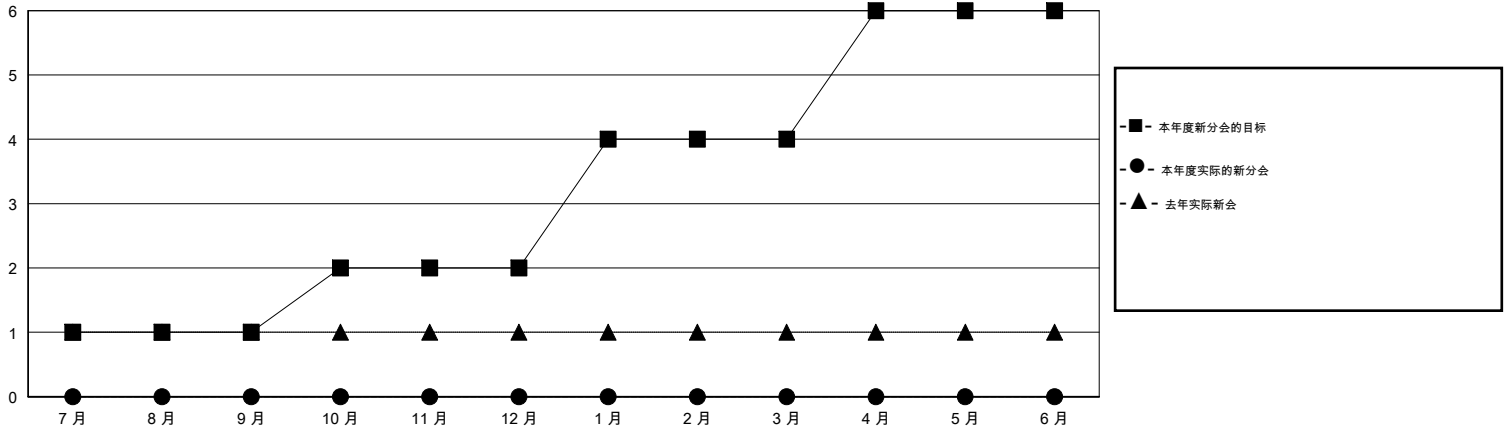

MONTHLY MEMBERSHIP PROGRESS REPORT

District 390

Results as of: 1/31/2020

GMT:

地点 CHINA

GMT宪章区

分会			
成果 2019-2020			
季	新分会目标	新会	会员流失的分会
7月/8月/9月	1	0	0
10月/11月/12月	1	0	0
1月/2月/3月	2	0	0
4月/5月/6月	2	0	0

位会员@每位须缴			
成果 2019-2020			
季	会员净增长目标	实际会员增长数	实际退会会员 (包括转会)
7月/8月/9月	30	14	8
10月/11月/12月	20	16	21
1月/2月/3月	80	2	2
4月/5月/6月	65	0	0

目标与实际新会累积

目标和实际会员累积

已取消的分会: 0	9 CLUBS OF 60 增添1位或以上的新会员	性别分布 男 1,032 (57.27%) 女 770 (42.73%)
放弃的会员 过世 0 分会已取消 0 其他 31 总计 31	点击这里取得累计会员数据	总计家庭单位会员数 189 支付减半会费的家庭会员 98