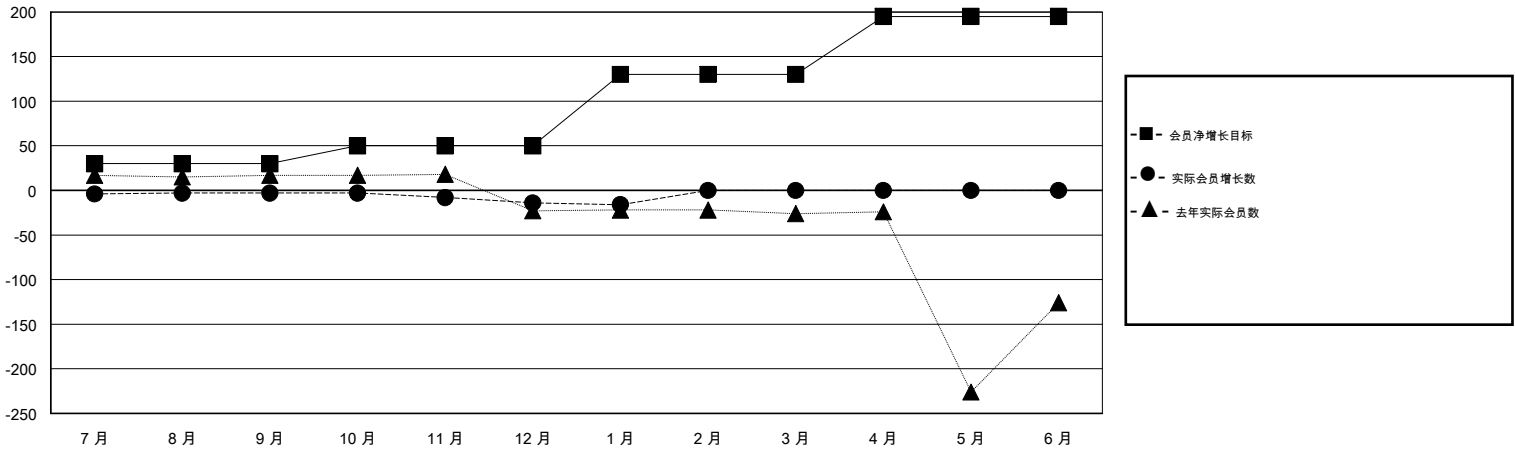

MONTHLY MEMBERSHIP PROGRESS REPORT

District 390

Results as of: 1/31/2020

GMT:

地点 CHINA

GMT宪章区

分会			
成果 2019-2020			
季	新分会目标	新会	会员流失的分会
7月/8月/9月	1	0	0
10月/11月/12月	1	0	0
1月/2月/3月	2	0	0
4月/5月/6月	2	0	0

位会员@每位须缴			
成果 2019-2020			
季	会员净增长目标	实际会员增长数	实际退会会员 (包括转会)
7月/8月/9月	30	14	8
10月/11月/12月	20	16	21
1月/2月/3月	80	2	2
4月/5月/6月	65	0	0

目标与实际新会累积

目标和实际会员累积

已取消的分会: 0	9 CLUBS OF 60 增添1位或以上的新会员	性别分布 男 1,032 (57.27%) 女 770 (42.73%)
放弃的会员 过世 0 分会已取消 0 其他 31 总计 31	点击这里取得累计会员数据	总计家庭单位会员数 189 支付减半会费的家庭会员 98